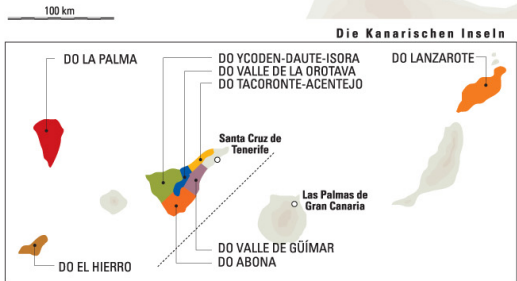

WEIN aus SPANIEN

DOCa Qualifizierte Geschützte Herkunftsbezeichnung
DO Geschützte Herkunftsbezeichnung
 Geschützte Herkunftsbezeichnung Cava
 Geschützte Herkunftsbezeichnung Katalonien

Qualitätsweine Bestimmter Anbaugebiete

- 1 Tierra de León
- 2 Valles de Benavente
- 3 Arribes
- 4 Valtiendas

Lagenweine

- 1 Dominio de Valdepeña
- 2 Dehesa del Carrizal
- 3 El Gujoso
- 4 Finca Elez

Verwaltungsbezirk der Autonomen Regierung
 Verwaltungsbezirk der Provinz
 Die Staatsgrenze

65 HERKUNFTSGEBIETE

- DO ABONA
- DO ALELLA
- DO ALICANTE
- DO ALMANSA
- DO AMPURDÁN — COSTA BRAVA
- DO ARLANZA
- DO BIERZO
- DO BINSALEM — MALLORCA
- DO CALATAYUD
- DO CAMPO DE BORJA
- DO CARINENA
- DO CAVA
- DO CHACOLÍ DE ÁLAVA — ARABAKO TXAKOLINA
- DO CHACOLÍ DE VIZCAYA — BIZKAIKO TXAKOLINA
- DO CIGALES
- DO CONCA DE BARBERÀ
- DO CONDO DE HUELVA
- DO COSTERS DEL SEGRE
- DO EL HIERRO
- DO JEREZ — XÉRÈS — SHERRY
- DO LA MANCHA
- DO LA PALMA
- DO LANZAROTE
- DO MADRID
- DO MÁLAGA
- DO MANCHUELA
- DO MANZANILLA SANLÚCAR DE BARRAMEDA
- DO MÉNTRIDA
- DO MONDÉJAR
- DO MONTERREI
- DO MONTILLA — MORILES
- DO NAVARRA
- DO PENEDES
- DO PLA DE BAGES
- DO PLA Y LLEVANT
- DO PRIORAT
- DO RÍAS BAIXAS
- DO RIBERA SACRA
- DO RIBEIRO
- DO RIBERA DEL DUERO
- DO RIBERA DEL GUADIANA
- DO RIBERA DEL JÚCAR
- DO Ca.RIOJA
- DO RUEDA
- DO SIERRAS DE MÁLAGA
- DO SOMONTANO
- DO TACORONTE — ACENTEJO
- DO TARRAGONA
- DO TERRA ALTA
- DO TIERRA DEL VINO DE ZAMORA
- DO TORO
- DO UCLÉS
- DO UTIEL — REQUENA
- DO VALDEORRAS
- DO VALDEPEÑAS
- DO VALENCIA
- DO VALLE DE GÚIMAR
- DO VALLE DE LA OROTAVA
- DO YCODEN — DAUTE — ISORA
- DO YECLA