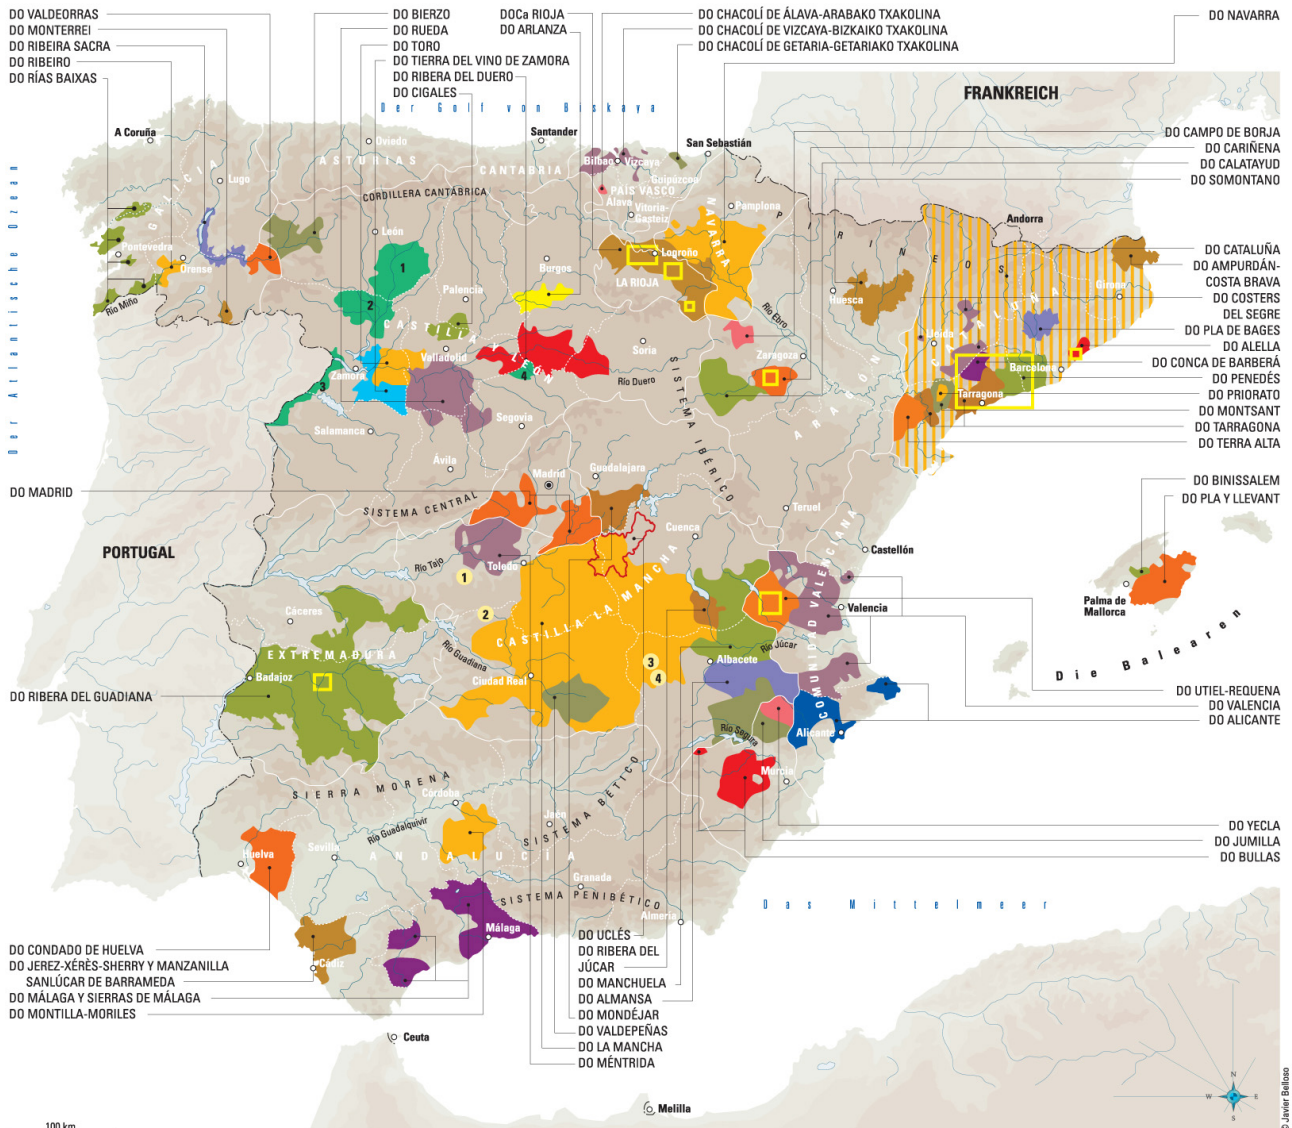

WEIN aus SPANIEN

DOCa Qualifizierte Geschützte Herkunftsbezeichnung
DO Geschützte Herkunftsbezeichnung
 Geschützte Herkunftsbezeichnung Cava
 Geschützte Herkunftsbezeichnung Katalonien

Qualitätsweine Bestimmter Anbaugebiete

- 1 Tierra de León
- 2 Valles de Benavente
- 3 Arribes
- 4 Valtiendas

Lagenweine

- 1 Dominio de Valdepeña
- 2 Dehesa del Carrizal
- 3 El Gujoso
- 4 Finca Elez

Verwaltungsbezirk der Autonomen Regierung
 Verwaltungsbezirk der Provinz
 Die Staatsgrenze

65 HERKUNFTSGEBIETE

- DO ABONA
- DO ALELLA
- DO ALICANTE
- DO ALMANSA
- DO AMPURDÁN — COSTA BRAVA
- DO ARLANZA
- DO BIERZO
- DO BINSALEM — MALLORCA
- DO CALATAYUD
- DO CAMPO DE BORJA
- DO CARINENA
- DO CAVA
- DO CHACOLÍ DE ÁLAVA — ARABAKO TXAKOLINA
- DO CHACOLÍ DE VIZCAYA — BIZKAIKO TXAKOLINA
- DO CIGALES
- DO CONCA DE BARBERÀ
- DO CONDO DE HUELVA
- DO COSTERS DEL SEGRE
- DO EL HIERRO
- DO JEREZ — XÉRÈS — SHERRY
- DO LA MANCHA
- DO LA PALMA
- DO LANZAROTE
- DO MADRID
- DO MÁLAGA
- DO MANCHUELA
- DO MANZANILLA SANLÚCAR DE BARRAMEDA
- DO MÉNTRIDA
- DO MONDÉJAR
- DO MONTERREI
- DO MONTILLA — MORILES
- DO NAVARRA
- DO PENEDES
- DO PLA DE BAGES
- DO PLA Y LLEVANT
- DO PRIORAT
- DO RÍAS BAIXAS
- DO RIBERA SACRA
- DO RIBEIRO
- DO RIBERA DEL DUERO
- DO RIBERA DEL GUADIANA
- DO RIBERA DEL JÚCAR
- DO Ca.RIOJA
- DO RUEDA
- DO SIERRAS DE MÁLAGA
- DO SOMONTANO
- DO TACORONTE — ACENTEJO
- DO TARRAGONA
- DO TERRA ALTA
- DO TIERRA DEL VINO DE ZAMORA
- DO TORO
- DO UCLÉS
- DO UTIEL — REQUENA
- DO VALDEORRAS
- DO VALDEPEÑAS
- DO VALENCIA
- DO VALLE DE GÚIMAR
- DO VALLE DE LA OROTAVA
- DO YCODEN — DAUTE — ISORA
- DO YECLA